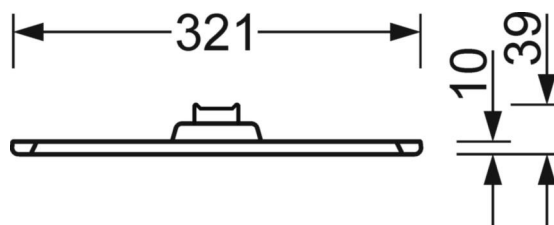

## DEEP-LINK

<https://www.regiolux.de/ru/article/46305014170>

Ссылка	LED 6400lm 840
ηLB	100 %
Φ ↓/↑	74 % / 26 %
UGR поп./вдоль дисплей	17.1 / 16.4
	65° < 3000cd/m²

**Механика**

цвет корпуса	белый стандартный для электротехники RAL 9016
размеры (LxWxH/DxH)	1558mm x 321mm x 39mm
вес (нетто)	5.94kg
Кабельный ввод KE (X/Y)	0mm/0mm
Вид монтажа	Потолочная одиночная установка

**размеры**

L	1558 mm	Длина
В	321 mm	Ширина
Н	39 mm	Высота
A1	900 mm	Расстояние между точками крепежа при одиночной установке
X	0 mm	Расстояние от ввода проводов до середины светильника по оси X (вдо)
Y	0 mm	Расстояние от ввода проводов до середины светильника по оси Y (поп)